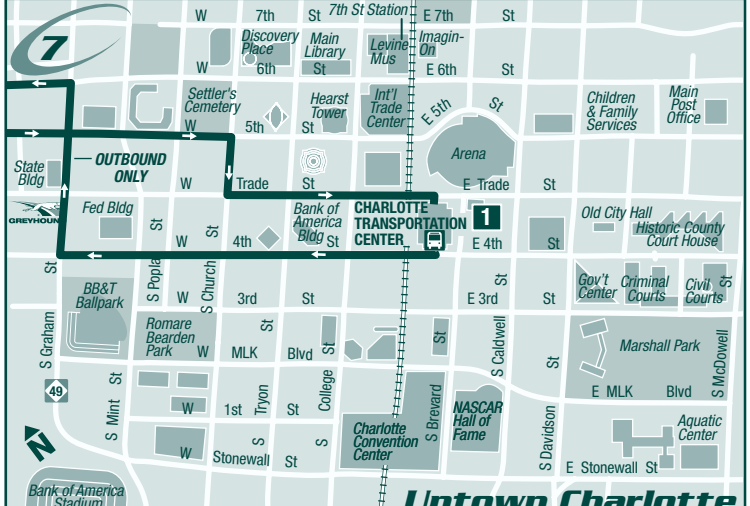

To Uptown Charlotte

Saturdays / Sábados

Northlake Mall	Feldbank & Trinity	Harris Corners Pkwy	Sunset & Statesville	Sunset & Beatties Ford	Rosa Parks Place CTC	Trade & Beatties Ford	Charlotte Trans. Center
6	5	8	7	4	3	2	1
5:47	5:53	-:-	-:-	5:58	6:04	6:13	6:20
-:-	-:-	6:13	6:20	6:24	6:30	6:39	6:46
6:27	6:34	-:-	-:-	6:40	6:46	6:55	7:02
-:-	-:-	6:49	6:56	7:01	7:07	7:16	7:23
7:10	7:17	-:-	-:-	7:23	7:29	7:38	7:45
-:-	-:-	7:29	7:36	7:41	7:47	7:56	8:03
7:50	7:57	-:-	-:-	8:03	8:09	8:18	8:25
-:-	-:-	8:09	8:16	8:21	8:27	8:36	8:43
8:30	8:37	-:-	-:-	8:43	8:49	8:58	9:05
-:-	-:-	8:49	8:56	9:01	9:07	9:16	9:23
9:10	9:17	-:-	-:-	9:23	9:29	9:38	9:45
-:-	-:-	9:29	9:36	9:41	9:47	9:56	10:03
9:50	9:57	-:-	-:-	10:03	10:09	10:18	10:25
-:-	-:-	10:09	10:16	10:21	10:27	10:37	10:46
10:30	10:37	-:-	-:-	10:43	10:49	10:59	11:08
-:-	-:-	10:49	10:56	11:01	11:07	11:17	11:26
11:10	11:17	-:-	-:-	11:23	11:29	11:39	11:48
-:-	-:-	11:29	11:36	11:41	11:47	11:57	12:06
11:50	11:57	-:-	-:-	12:03	12:09	12:19	12:28
-:-	-:-	12:13	12:19	12:24	12:30	12:40	12:49
12:30	12:37	-:-	-:-	12:43	12:49	12:59	1:08
-:-	-:-	12:53	12:59	1:04	1:10	1:20	1:29
1:10	1:17	-:-	-:-	1:23	1:29	1:39	1:48
-:-	-:-	1:33	1:39	1:44	1:50	2:00	2:09
1:50	1:57	-:-	-:-	2:03	2:09	2:19	2:28
-:-	-:-	2:13	2:19	2:24	2:30	2:40	2:49
2:30	2:37	-:-	-:-	2:43	2:49	2:59	3:08
-:-	-:-	2:53	2:59	3:04	3:10	3:20	3:29
3:10	3:17	-:-	-:-	3:23	3:29	3:39	3:48
-:-	-:-	3:33	3:39	3:44	3:50	4:00	4:09
3:50	3:57	-:-	-:-	4:03	4:09	4:19	4:28
-:-	-:-	4:13	4:19	4:24	4:30	4:40	4:49
4:30	4:37	-:-	-:-	4:43	4:49	4:59	5:08
-:-	-:-	4:53	4:59	5:04	5:10	5:20	5:29
5:10	5:17	-:-	-:-	5:23	5:29	5:39	5:48
-:-	-:-	5:33	5:39	5:43	5:49	5:59	6:08
5:50	5:57	-:-	-:-	6:03	6:09	6:19	6:28
-:-	-:-	6:14	6:20	6:24	6:30	6:40	6:49
6:31	6:38	-:-	-:-	6:44	6:50	7:00	7:09
-:-	-:-	6:54	7:00	7:04	7:10	7:20	7:29
7:11	7:18	-:-	-:-	7:24	7:30	7:40	7:49
-:-	-:-	7:34	7:40	7:44	7:50	8:00	8:09
7:51	7:58	-:-	-:-	8:04	8:10	8:20	8:29
-:-	-:-	8:14	8:20	8:24	8:29	8:39	8:48
8:31	8:38	-:-	-:-	8:43	8:48	8:58	9:07
-:-	-:-	8:54	9:00	9:04	9:09	9:19	9:28
9:11	9:18	-:-	-:-	9:23	9:28	9:36	9:45
-:-	-:-	9:34	9:40	9:44	9:49	9:57	10:06
9:51	9:58	-:-	-:-	10:03	10:08	10:16	10:25
-:-	-:-	10:14	10:20	10:24	10:29	10:37	10:44
10:31	10:38	-:-	-:-	10:42	10:47	10:55	11:02
-:-	-:-	10:53	10:59	11:03	11:08	11:16	11:23
11:07	11:14	-:-	-:-	11:18	11:23	11:31	11:38
-:-	-:-	11:24	11:30	11:33	11:38	11:46	11:53
-:-	-:-	11:54	12:00	12:03	12:08	12:16	12:23
-:-	-:-	12:24	12:30	12:33	12:38	12:46	12:53
-:-	-:-	12:54	1:00	1:03	1:08	1:16	1:23

pm times are shown in bold type
NOTES: -:- denotes no pickup or drop off

To Uptown Charlotte

Sundays / Domingos