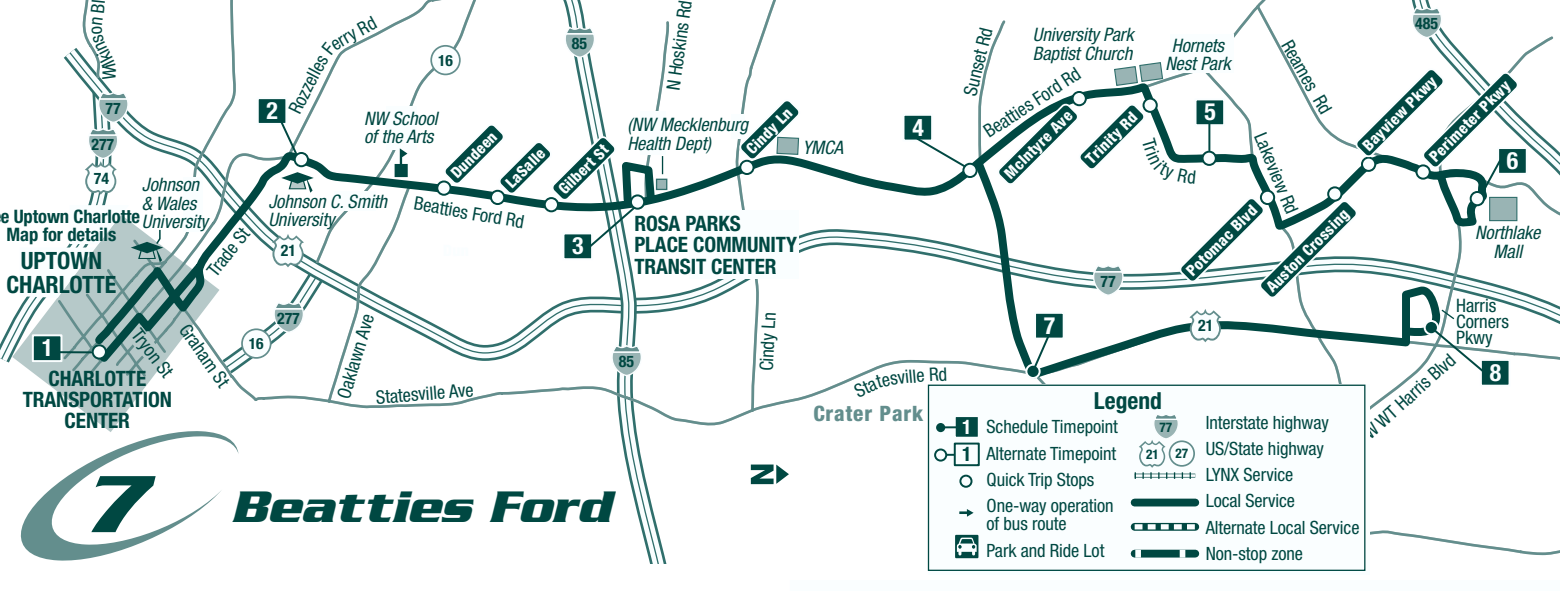

pm times are shown in bold type
 -- denotes no pickup or drop off

From Uptown Charlotte

Sundays / Domingos

Charlotte Trans. Center	Trade & Beatties Ford	Rosa Parks Place CTC	Sunset & Beatties Ford	Feldbank & Trinity	Northlake Mall	Sunset & Statesville	Harris Corners Pkwy
1	2	3	4	5	6	7	8
6:05	6:12	6:20	6:24	6:30	6:35	--	--
6:25	6:32	6:40	6:44	--	--	6:50	6:59
6:50	6:57	7:05	7:09	7:17	7:23	--	--
7:10	7:17	7:25	7:29	--	--	7:35	7:44
7:30	7:37	7:45	7:49	7:57	8:03	--	--
7:50	7:57	8:05	8:09	--	--	8:15	8:24
8:10	8:17	8:25	8:29	8:37	8:43	--	--
8:30	8:37	8:45	8:49	--	--	8:55	9:04
8:50	8:57	9:05					

pm times are shown in bold type
 NOTES: -:- denotes no pickup or drop off

To Uptown Charlotte

Sundays / Domingos

Northlake Mall	Feldbank & Trinity	Harris Corners Pkwy	Sunset & Statesville	Sunset & Beatties Ford	Rosa Parks Place CTC	Trade & Beatties Ford	Charlotte Trans. Center
6	5	8	7	4	3	2	1
-:-	-:-	5:47	5:52	5:55	6:00	6:08	6:15
6:12	6:19	-:-	-:-	6:25	6:30	6:38	6:45
-:-	-:-	6:36	6:41	6:45	6:50	6:58	7:05
6:52	6:59	-:-	-:-	7:05	7:10	7:18	7:25
-:-	-:-	7:14	7:19	7:23	7:28	7:36	7:43
7:30	7:38	-:-	-:-	7:47	7:52	8:00	8:07
-:-	-:-	7:56	8:01	8:05	8:10	8:18	8:25
8:10	8:18	-:-	-:-	8:27	8:32	8:40	8:47
-:-	-:-	8:36	8:41	8:45	8:50	8:58	9:05
8:50	8:58	-:-	-:-	9:07	9:12	9:20	9:27
-:-	-:-	9:14	9:19	9:23	9:29	9:37	9:45
9:28	9:36	-:-	-:-	9:45	9:51	9:59	10:07
-:-	-:-	9:54	9:59	10:03	10:09	10:17	10:25
10:08	10:16	-:-	-:-	10:25	10:31	10:39	10:47
-:-	-:-	10:34	10:39	10:43	10:49	10:57	11:05
10:48	10:56	-:-	-:-	11:05	11:11	11:19	11:27
-:-	-:-	11:14	11:19	11:23	11:29	11:37	11:45
11:28	11:36	-:-	-:-	11:45	11:51	11:59	12:07
-:-	-:-	11:54	11:59	12:03	12:09	12:17	12:25
12:08	12:16	-:-	-:-	12:25	12:31	12:39	12:47
-:-	-:-	12:34	12:39	12:43	12:49	12:57	1:05
12:48	12:56	-:-	-:-	1:05	1:11	1:19	1:27
-:-	-:-	1:14	1:19	1:23	1:29	1:37	1:45
1:28	1:36	-:-	-:-	1:45	1:51	1:59	2:07
-:-	-:-	1:54	1:59	2:03	2:09	2:17	2:25
2:08	2:16	-:-	-:-	2:25	2:31	2:39	2:47
-:-	-:-	2:34					