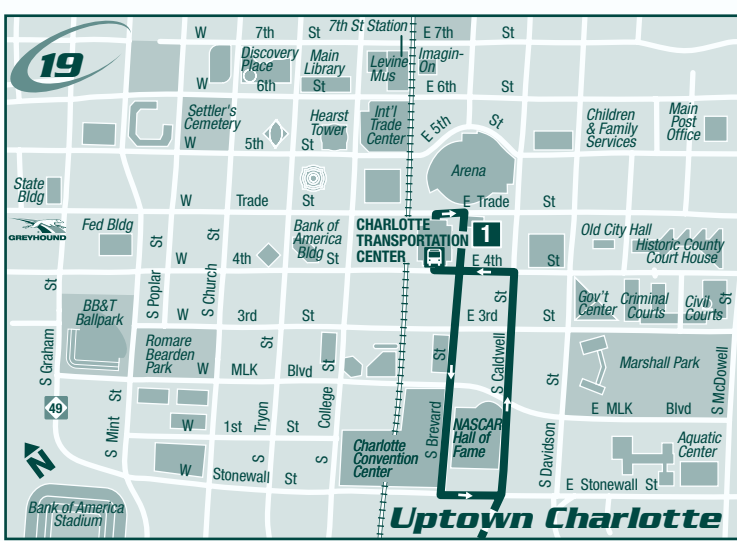

To Uptown Charlotte

Weekdays / De Lunes a Viernes

Carolina Place 5	Quail Corners Shopping Ctr 4	SouthPark CTC 6	Park Rd & Fairview 3	South & East Blvd 2	Charlotte Trans. Center 1
5:41	5:53	--	6:02	6:18	6:26
--	--	6:26	6:33	6:50	6:58
6:26	6:40	--	6:50	7:07	7:15
--	--	6:56	7:03	7:20	7:28
6:54	7:08	--	7:18	7:35	7:43
--	--	7:26	7:33	7:50	7:59
7:24	7:38	--	7:48	8:05	8:14
--	--	7:56	8:03	8:20	8:29
7:54	8:08	--	8:18	8:35	8:44
--	--	8:26	8:33	8:50	8:59
8:24	8:38	--	8:48	9:05	9:14
--	--	8:56	9:03	9:20	9:29
8:54	9:08	--	9:18	9:35	9:44
--	--	9:26	9:33	9:50	9:59
9:24	9:38	--	9:48	10:05	10:14
--	--	9:56	10:03	10:20	10:29
9:55	10:07	--	10:17	10:34	10:43
--	--	10:26	10:33	10:50	10:59
10:25	10:37	--	10:47	11:04	11:13
--	--	10:56	11:03	11:20	11:29
10:55	11:07	--	11:17	11:34	11:43
--	--	11:26	11:33	11:50	11:59
11:26	11:39	--	11:48	12:05	12:14
--	--	11:56	12:04	12:23	12:32
11:56	12:09	--	12:18	12:37	12:46
--	--	12:26	12:34	12:53	1:02
12:26	12:39	--	12:48	1:07	1:16
--	--	12:56	1:04	1:23	1:32
12:56	1:09	--	1:18	1:37	1:46
--	--	1:26	1:34	1:53	2:02
1:26	1:39	--	1:48	2:07	2:16
--	--	1:56	2:04	2:23	2:32
1:56	2:09	--	2:18	2:37	2:46
--	--	2:26	2:35	2:54	3:03
2:26	2:39	--	2:48	3:07	3:16
--	--	2:56	3:05	3:24	3:33
2:56	3:09	--	3:18	3:37	3:46
--	--	3:26	3:35	3:54	4:03
3:26	3:39	--	3:48	4:07	4:16
--	--	3:56	4:05	4:24	4:33
3:56	4:09	--	4:18	4:37	4:46
--	--	4:26	4:35	4:56	5:07
4:26	4:39	--	4:48	5:09	5:20
--	--	5:01	5:10	5:31	5:42
5:01	5:16	--	5:25	5:46	5:57
--	--	5:36	5:45	6:06	6:16
5:36	5:51	--	6:00	6:21	6:31
--	--	6:03	6:10	6:31	6:41
6:03	6:15	--	6:24	6:45	6:55
--	--	6:38	6:45	7:01	7:11
6:39	6:51	--	7:00	7:16	7:26
7:08	7:20	--	7:27	7:43	7:51
--	--	7:35	7:42	7:58	8:06
8:05	8:17	--	8:24	8:40	8:48
--	--	8:40	8:47	9:03	9:11
9:05	9:16	--	9:23	9:39	9:47
--	--	9:40	9:47	10:03	10:11
10:05	10:16	--	10:23	10:36	10:44
--	--	10:40	10:46	10:59	11:07
11:05	11:16	--	11:22	11:35	11:41
--	--	11:40	11:46	11:59	12:05
12:05	12:16	--	12:22	12:35	12:41
--	--	12:40	12:46	12:59	1:05